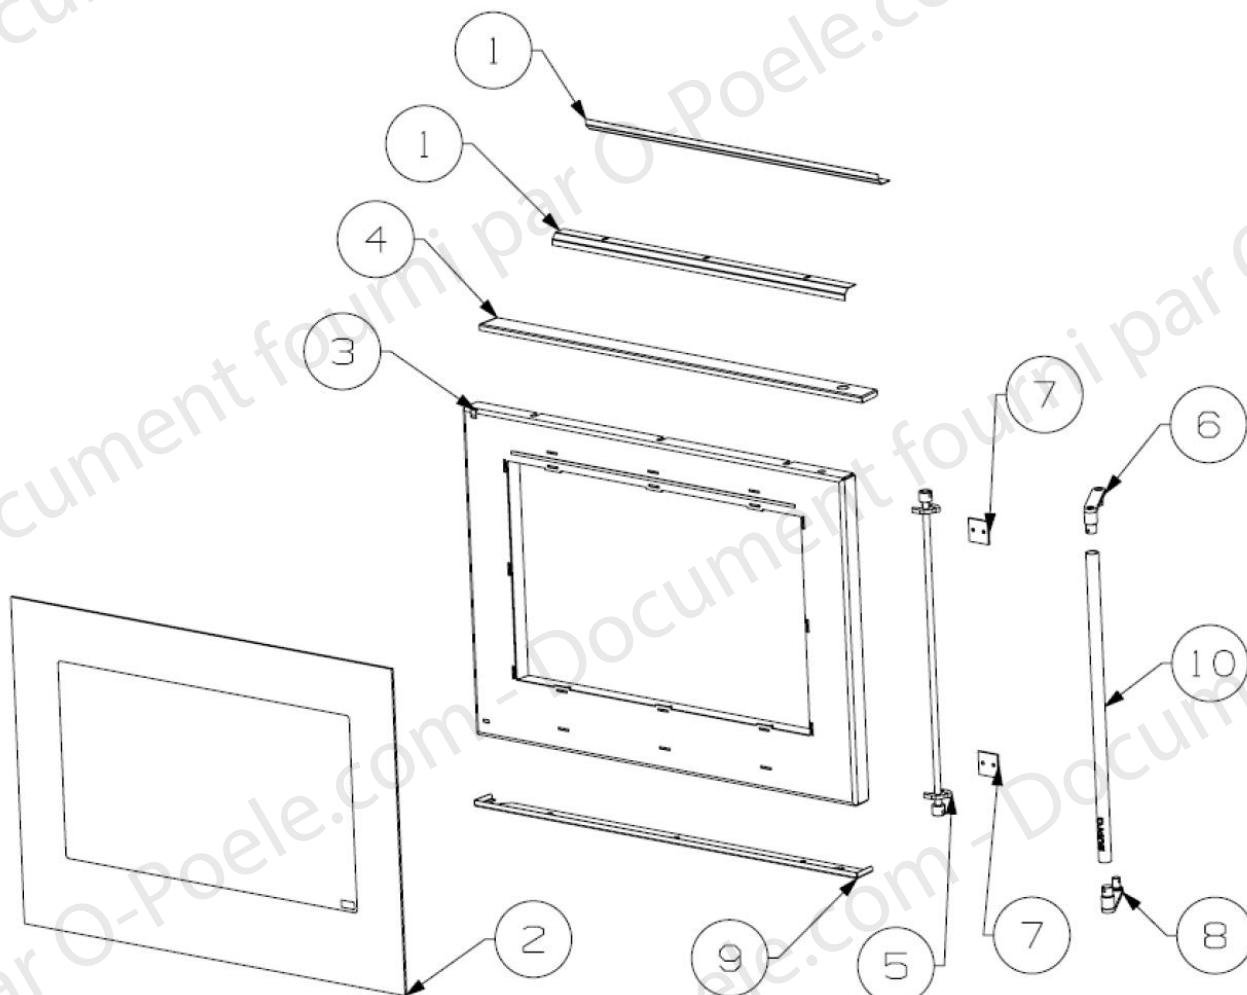

ENSEMBLE HABILLAGE TOUS MODELES

N°	REF	DESIGNATION	QTE
1	41508NOI3	DESSUS E-S NOIR	1
2	42071NOI3	ENVELOPPE ARRIERE NOIR	1
3	42070NOI3	EQUERRE DE LIAISON ARRIERE NOIRE	1
4	42072NOI2	SUPPORT ENVELOPPE ARRIERE NOIR	1
5	42069NOI3	ENJOLIVEUR GAUCHE NOIR	1
6	42068NOI3	ENJOLIVEUR DROIT NOIR	1
7	41497NOI3	EQUERRE RENFORT AVANT DROIT NOIR	1
8	41498NOI3	EQUERRE RENFORT AVANT GAUCHE NOIR	1
9	41492NOI2	EQUERRE INFERIEURE DROITE NOIRE	1
10	41493NOI2	EQUERRE INFERIEURE GAUCHE NOIRE	1

ENSEMBLE PORTE 112112 HUGO

N°	REF	DESIGNATION	QTE
1	41523NOI2	DEFLECTEUR NOIR	2
2	40780	VITRE	1
3	41511NOI3	PORTE E-S NOIR	1
4	41524NOI2	FIXE VITRE NOIR	2
5	40858--C	AXE DE PORTE E-S CATAPHORESE	1
6	40863NOI3	PLATINE SUPERIEURE DE POIGNEE E-S NOIRE	1
7	40865NOI3	PLATINE INFERIEURE DE POIGNEE E-S NOIRE	1
8	41240NOI2	PLATINE FIXATION AXE PORTE NOIRE	2
9	40855	POIGNEE INOX	1
NR	41181	JOINT PLAT 8X2,5 AUTOCOLLANT	1,9m
NR	10113	JOINT RECTANGULAIRE 14X8	3,3m
NR	41510NOI3	PORTE NOIRE COMPLETE HUGO	1

ENSEMBLE PORTE 112166 HUGO PLEIN VERRE

N°	REF	DESIGNATION	QTE
1	41239NOI2	DEFLECTEUR NOIR	2
2	42180	VITRE SERIGRAPHIE NOIR	1
3	42409NOI3	PORTE HUGO E-S NOIRE	1
4	42413NOI3	FIXE VITRE SUPERIEUR E-S NOIR	1
5	40858--C	AXE DE PORTE E-S CATAPHORESE	1
6	40863NOI3	PLATINE SUPERIEURE DE POIGNEE E-S NOIRE	1
7	41240NOI2	PLATINE FIXATION AXE PORTE NOIRE	2
8	40865NOI3	PLATINE INFERIEURE DE POIGNEE E-S NOIRE	1
9	42414NOI3	FIXE VITRE INFERIEUR NOIR	1
10	40855	POIGNEE INOX	1
NR	42408NOI3	PORTE COMPLETE HUGO PLEIN VERRE NOIRE	1
NR	10113	JOINT RECTANGULAIRE 14X8	3,3m
NR	41181	JOINT PLAT 8X2,5 AUTOCOLLANT	3,3m