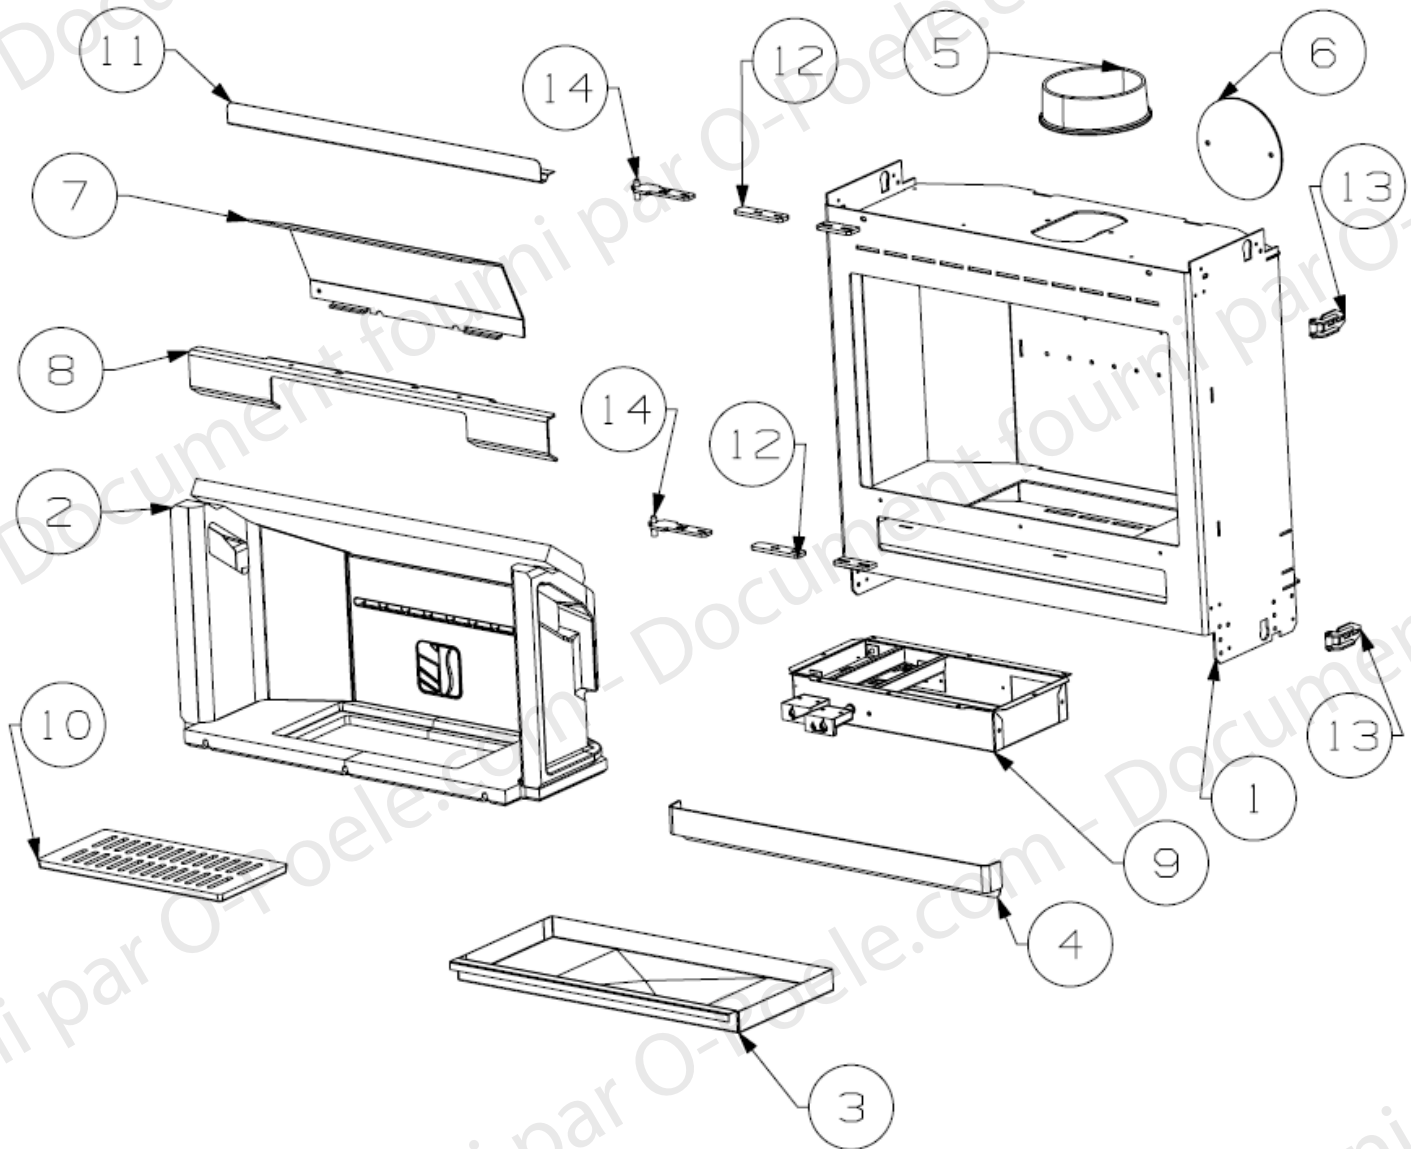

ENSEMBLE COMPOSANTS COMMUNS

N°	REF	DESIGNATION	QTE
1	41070NOIR	CDC E-S NOIR	1
2	40947	ENSEMBLE VERMICULITE	1
3	41151	CENDRIER	1
4	41105NOI2	BAVETTE E-S NOIRE	1
5	41562NOIBC	BUSE FONTE D150 NOIRE	1
6	41331NOI2	TAMPON ARRIERE NOIR	1
7	41114NOI2	DEFLECTEUR NOIR	1
8	41113NOI2	SUPPORT DEFLECTEUR NOIR	1
9	41205	BOITIER REGISTRE D'AIR E-M	1
10	40474	GRILLE NOIRE	1
11	41165	PROTECTION CDC	1
12	41494NOI2	PLATINE DE REGLAGE HORIZONTALE NOIRE	2
13	41431NOI2	GACHE NOIRE E-M	2
14	41495NOI2	SUPPORT AXE DE CHARNIERE E-S NOIR	2

ENSEMBLE HABILLAGE TOUS MODELES

N°	REF	DESIGNATION	QTE
1	41508NOI3	DESSUS E-S NOIR	1
2	42071NOI3	ENVELOPPE ARRIERE NOIR	1
3	42070NOI3	EQUERRE DE LIAISON ARRIERE NOIRE	1
4	42072NOI2	SUPPORT ENVELOPPE ARRIERE NOIR	1
5	42069NOI3	ENJOLIVEUR GAUCHE NOIR	1
6	42068NOI3	ENJOLIVEUR DROIT NOIR	1
7	41497NOI3	EQUERRE RENFORT AVANT DROIT NOIR	1
8	41498NOI3	EQUERRE RENFORT AVANT GAUCHE NOIR	1
9	41492NOI2	EQUERRE INFERIEURE DROITE NOIRE	1
10	41493NOI2	EQUERRE INFERIEURE GAUCHE NOIRE	1

ENSEMBLE PORTE 112112 HUGO

N°	REF	DESIGNATION	QTE
1	41523NOI2	DEFLECTEUR NOIR	2
2	40780	VITRE	1
3	41511NOI3	PORTE E-S NOIR	1
4	41524NOI2	FIXE VITRE NOIR	2
5	40858--C	AXE DE PORTE E-S CATAPHORESE	1
6	40863NOI3	PLATINE SUPERIEURE DE POIGNEE E-S NOIRE	1
7	40865NOI3	PLATINE INFERIEURE DE POIGNEE E-S NOIRE	1
8	41240NOI2	PLATINE FIXATION AXE PORTE NOIRE	2
9	40855	POIGNEE INOX	1
NR	41181	JOINT PLAT 8X2,5 AUTOCOLLANT	1,9m
NR	10113	JOINT RECTANGULAIRE 14X8	3,3m
NR	41510NOI3	PORTE NOIRE COMPLETE HUGO	1