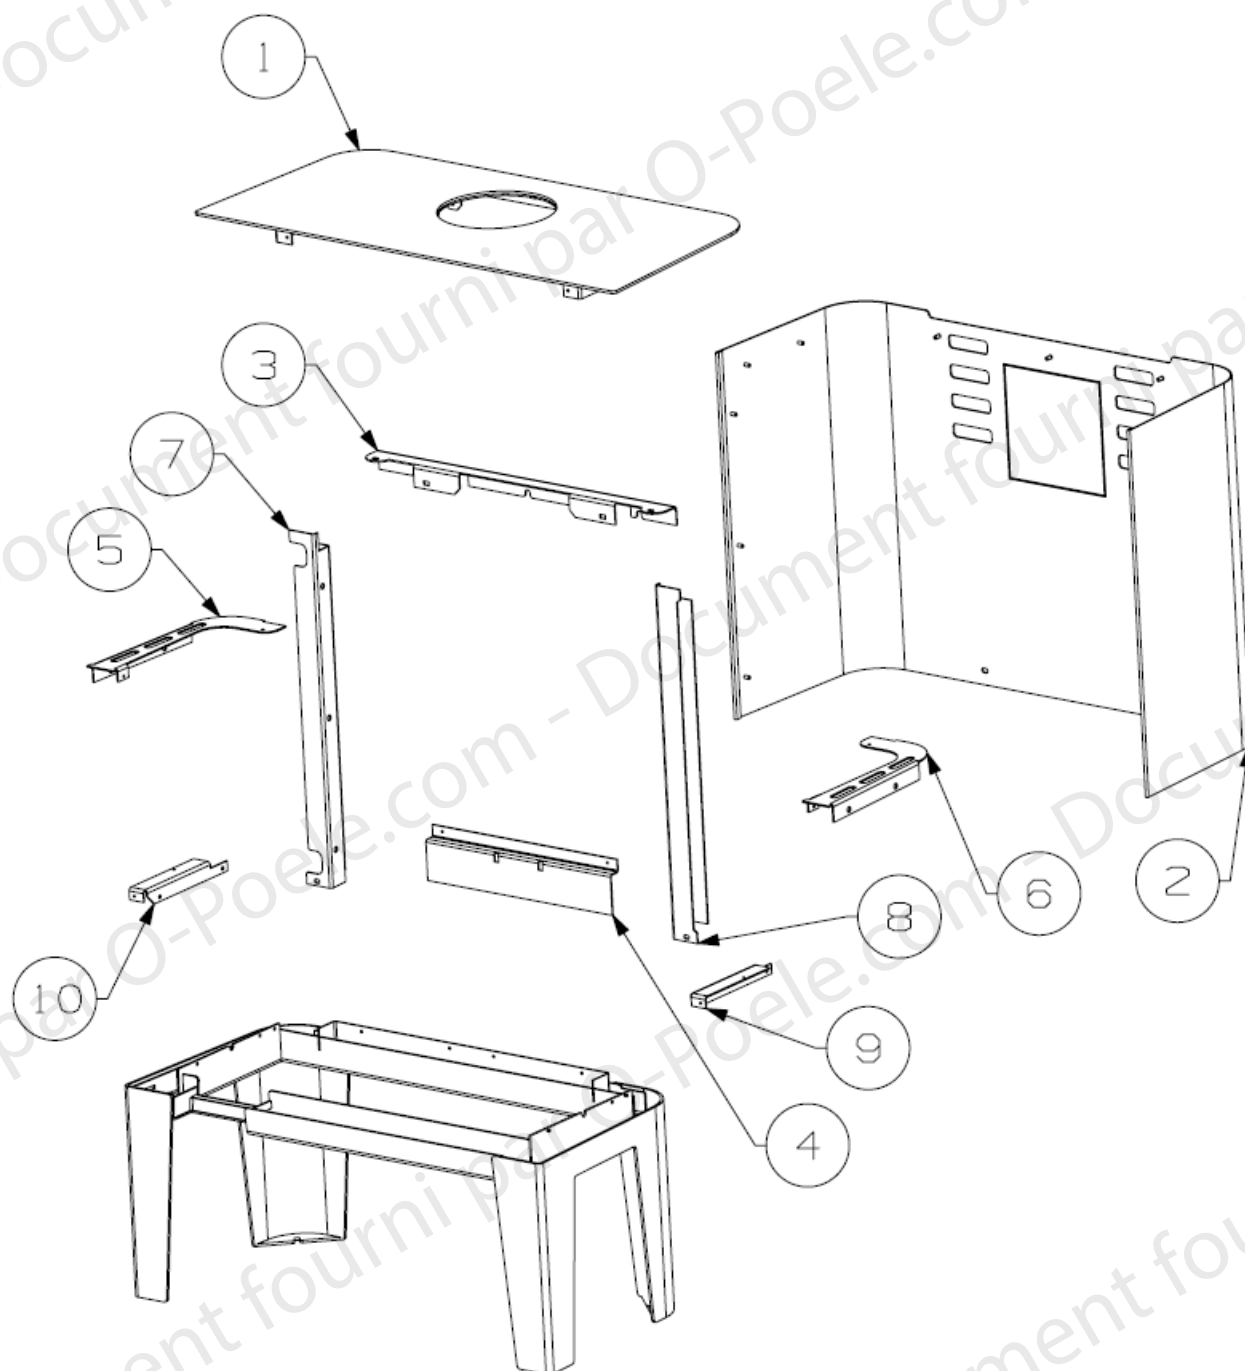

ENSEMBLE COMPOSANTS COMMUNS

N°	REF	DESIGNATION	QTE
1	41070NOIR	CDC E-S NOIR	1
2	40947	ENSEMBLE VERMICULITE	1
3	41151	CENDRIER	1
4	41105NOI2	BAVETTE E-S NOIRE	1
5	41562NOIBC	BUSE FONTE D150 NOIRE	1
6	41331NOI2	TAMPON ARRIERE NOIR	1
7	41114NOI2	DEFLECTEUR NOIR	1
8	41113NOI2	SUPPORT DEFLECTEUR NOIR	1
9	41205	BOITIER REGISTRE D'AIR E-M	1
10	40474	GRILLE NOIRE	1
11	41165	PROTECTION CDC	1
12	41494NOI2	PLATINE DE REGLAGE HORIZONTALE NOIRE	2
13	41431NOI2	GACHE NOIRE E-M	2
14	41495NOI2	SUPPORT AXE DE CHARNIERE E-S NOIR	2

ENSEMBLE HABILLAGE TOUS MODELES

N°	REF	DESIGNATION	QTE
1	41508NOI3	DESSUS E-S NOIR	1
2	42071NOI3	ENVELOPPE ARRIERE NOIR	1
3	42070NOI3	EQUERRE DE LIAISON ARRIERE NOIRE	1
4	42072NOI2	SUPPORT ENVELOPPE ARRIERE NOIR	1
5	42069NOI3	ENJOLIVEUR GAUCHE NOIR	1
6	42068NOI3	ENJOLIVEUR DROIT NOIR	1
7	41497NOI3	EQUERRE RENFORT AVANT DROIT NOIR	1
8	41498NOI3	EQUERRE RENFORT AVANT GAUCHE NOIR	1
9	41492NOI2	EQUERRE INFERIEURE DROITE NOIRE	1
10	41493NOI2	EQUERRE INFERIEURE GAUCHE NOIRE	1

ENSEMBLE PORTE 112112 HUGO

N°	REF	DESIGNATION	QTE
1	41523NOI2	DEFLECTEUR NOIR	2
2	40780	VITRE	1
3	41511NOI3	PORTE E-S NOIR	1
4	41524NOI2	FIXE VITRE NOIR	2
5	40858--C	AXE DE PORTE E-S CATAPHORESE	1
6	40863NOI3	PLATINE SUPERIEURE DE POIGNEE E-S NOIRE	1
7	40865NOI3	PLATINE INFERIEURE DE POIGNEE E-S NOIRE	1
8	41240NOI2	PLATINE FIXATION AXE PORTE NOIRE	2
9	40855	POIGNEE INOX	1
NR	41181	JOINT PLAT 8X2,5 AUTOCOLLANT	1,9m
NR	10113	JOINT RECTANGULAIRE 14X8	3,3m
NR	41510NOI3	PORTE NOIRE COMPLETE HUGO	1