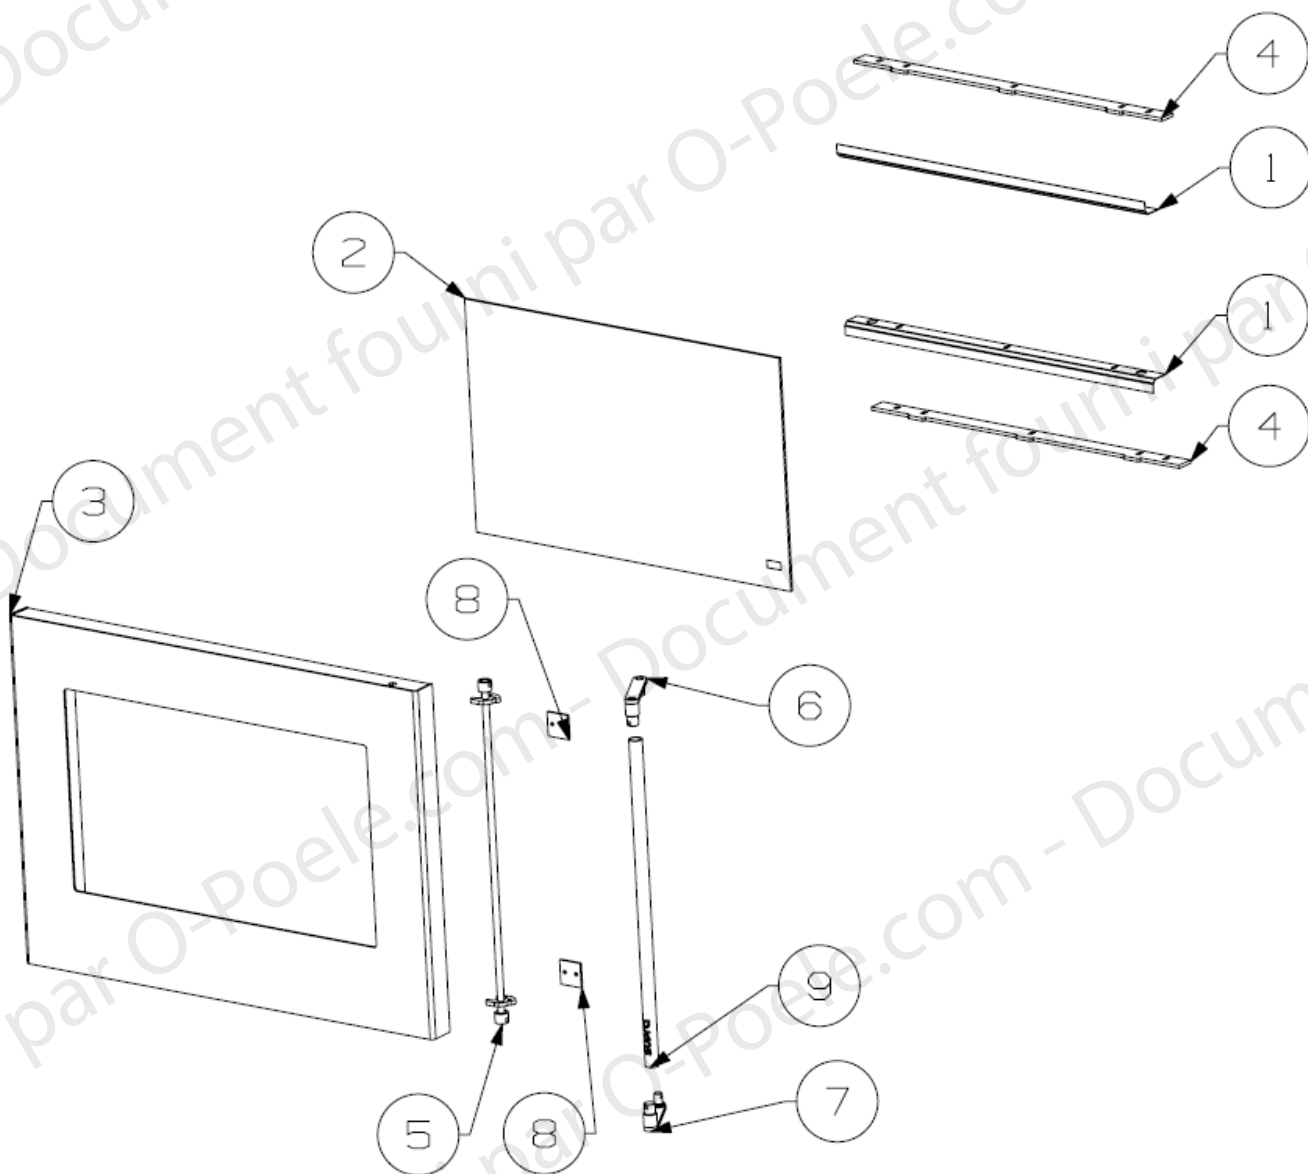

ENSEMBLE COMPOSANTS COMMUNS

N°	REF	DESIGNATION	QTE
1	41070NOIR	CDC E-S NOIR	1
2	40947	ENSEMBLE VERMICULITE	1
3	41151	CENDRIER	1
4	41105NOI2	BAVETTE E-S NOIRE	1
5	41562NOIBC	BUSE FONTE D150 NOIRE	1
6	41331NOI2	TAMPON ARRIERE NOIR	1
7	41114NOI2	DEFLECTEUR NOIR	1
8	41113NOI2	SUPPORT DEFLECTEUR NOIR	1
9	41205	BOITIER REGISTRE D'AIR E-M	1
10	40474	GRILLE NOIRE	1
11	41165	PROTECTION CDC	1
12	41494NOI2	PLATINE DE REGLAGE HORIZONTALE NOIRE	2
13	41431NOI2	GACHE NOIRE E-M	2
14	41495NOI2	SUPPORT AXE DE CHARNIERE E-S NOIR	2

ENSEMBLE PORTE 112112 HUGO

N°	REF	DESIGNATION	QTE
1	41523NOI2	DEFLECTEUR NOIR	2
2	40780	VITRE	1
3	41511NOI3	PORTE E-S NOIR	1
4	41524NOI2	FIXE VITRE NOIR	2
5	40858--C	AXE DE PORTE E-S CATAPHORESE	1
6	40863NOI3	PLATINE SUPERIEURE DE POIGNEE E-S NOIRE	1
7	40865NOI3	PLATINE INFERIEURE DE POIGNEE E-S NOIRE	1
8	41240NOI2	PLATINE FIXATION AXE PORTE NOIRE	2
9	40855	POIGNEE INOX	1
NR	41181	JOINT PLAT 8X2,5 AUTOCOLLANT	1,9m
NR	10113	JOINT RECTANGULAIRE 14X8	3,3m
NR	41510NOI3	PORTE NOIRE COMPLETE HUGO	1

ENSEMBLE PORTE 112166 HUGO PLEIN VERRE

N°	REF	DESIGNATION	QTE
1	41239NOI2	DEFLECTEUR NOIR	2
2	42180	VITRE SERIGRAPHIE NOIR	1
3	42409NOI3	PORTE HUGO E-S NOIRE	1
4	42413NOI3	FIXE VITRE SUPERIEUR E-S NOIR	1
5	40858--C	AXE DE PORTE E-S CATAPHORESE	1
6	40863NOI3	PLATINE SUPERIEURE DE POIGNEE E-S NOIRE	1
7	41240NOI2	PLATINE FIXATION AXE PORTE NOIRE	2
8	40865NOI3	PLATINE INFERIEURE DE POIGNEE E-S NOIRE	1
9	42414NOI3	FIXE VITRE INFERIEUR NOIR	1
10	40855	POIGNEE INOX	1
NR	42408NOI3	PORTE COMPLETE HUGO PLEIN VERRE NOIRE	1
NR	10113	JOINT RECTANGULAIRE 14X8	3,3m
NR	41181	JOINT PLAT 8X2,5 AUTOCOLLANT	3,3m